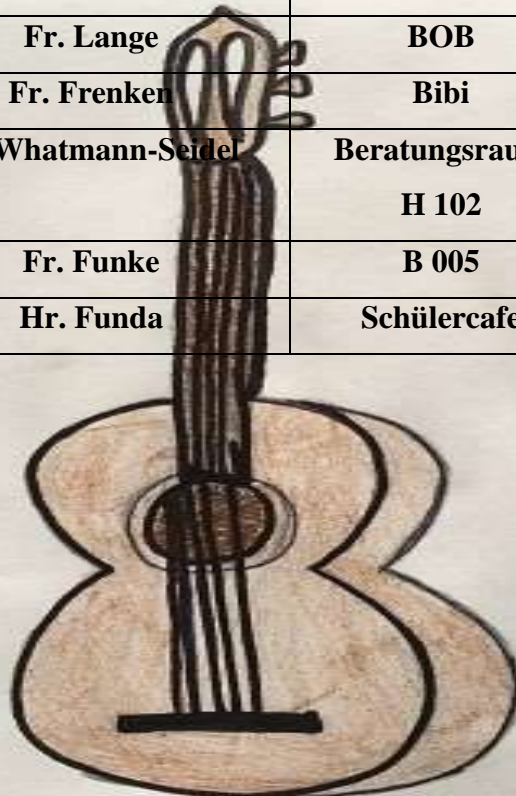

Mittagspausen Angebote 2017 / 2018

1. Halbjahr

Montag

Angebot	Lehrer/Lehrerin	Raum	Jahrgangstufe
<u>Medienscouts</u>	Fr. Halft	Medienscoutsraum	5 – 10
<u>BOB</u>	Fr. Lange	BOB	offen für alle
<u>Bibliothek</u>	Fr. Frenken	Bibi	offen für alle
<u>BERATUNG</u>	Fr. Whatmann-Seidel	Beratungsraum H 102	offen für alle
<u>Beratung</u>	Fr. Funke	B 005	offen für alle
<u>Schülercafe</u>	Hr. Funda	Schülercafe	8 - 10

Mittwoch

Angebot	Lehrer/Lehrerin	Raum	Jahrgangstufe
<u>Medienscouts</u>	Fr. Halft	Medienscoutsraum	5 – 10
<u>BOB</u>	Frau Mückulle	BOB	offen für alle
<u>Bibliothek</u>	Fr. Meyer	Bibi	offen für alle
<u>Streitschlichtung</u>	Frau Astor / Fr. Holzfuß-Istif	BU08	offen für alle
<u>Schülercafe</u>	Fr. Rothe	<u>Schülercafe</u>	8 - 10
<u>BERATUNG</u>	Fr. Buschmann	Beratungsraum H 102	offen für alle